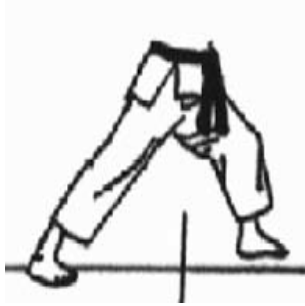

8. Kyu (Gelb)

Kihon-Ido / Kombinationen

1. Haraiotoshi Uke / Chudan Gyaku-Zuki (Zenkutsu Dachi)
2. Chudan Mawashi-Geri (Zenkutsu Dachi)
3. Jodan Oi-Zuki / Chudan Gyaku-Zuki (Zenkutsu Dachi)
4. Chudan Soto-Uke / Chudan Gyaku-Zuki (Zenkutsu Dachi)
5. Age Uke / Chudan Gyaku-Zuki (Sanchin Dachi)
6. Yoko Uke / Jodan Gyaku-Zuki (Sanchin Dachi)

Kata

Taikyoku (welche ist dem Dojo überlassen)

Kumite

Kihon-Ippon-Kumite

Zenkutsu Dachi